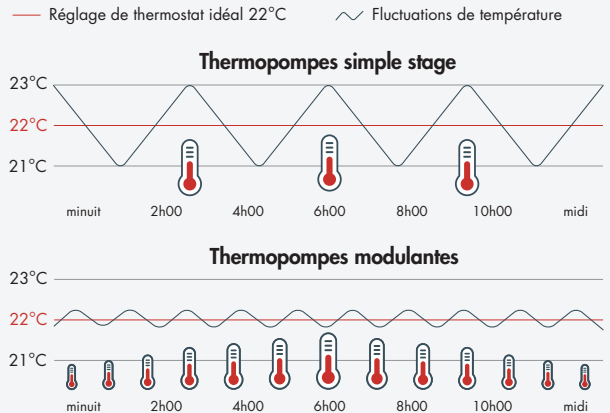

Installation facile

- 40% plus compactes que les thermopompes standard - idéal pour les zones à haute densité (illustration 2).
- Comprend un ensemble de base (relais, câblage et filtre déshydrateur) pour une installation standard avec des équipements et appareils conventionnels.
- Installation facilitée grâce aux nombreuses options de position et de configuration.
- Ensembles de lignes plus longs (jusqu'à 246') pour une configurabilité optimale.
- La conception à décharge horizontale élimine le besoin de retirer la neige ou les débris sur le dessus de l'unité

Illustration 1: Simple stage vs. Modulant

Les thermopompes traditionnelles à un stage fonctionnent selon des cycles de marche ou d'arrêt, ce qui peut réduire l'efficacité et permettre aux températures de fluctuer. Les thermopompes COLEMAN[®] HHM7 sont dotées d'une technologie avancée de modulation par Inverter procurant un confort plus uniforme et plus efficace.

Illustration 2 : espaces d'unités horizontales vs. verticales

Les unités HHM7 nécessitent un espacement aussi peu que 8" des murs extérieurs et peuvent être installées sous les terrasses*.

*respect des dégagements minimums requis