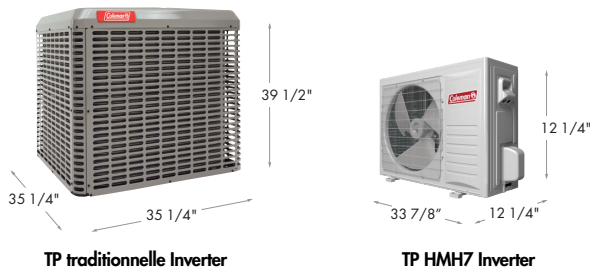

**CONFORT EXCEPTIONNEL. VALEUR EXCEPTIONNELLE.
FLEXIBILITÉ EXCEPTIONNELLE.**

La thermopompe COLEMAN® HMH7 est la solution idéale pour les espaces nécessitant un design compact sans faire de compromis sur le confort ou l'efficacité. Bénéficiez d'un niveau d'efficacité supérieur et d'un confort accru dans un format plus petit.

**THERMOPOMPE À DÉCHARGE HORIZONTALE HMH7
JUSQU'À 18 TRÉS, INVERTER**

Avantages de la décharge horizontale

- Jusqu'à 18 TRÉS / 10,5 HSPF pour un confort et une efficacité de haute qualité
- Encombrement réduit de 40% par rapport aux unités à décharge verticale traditionnelles
- Fonctionnement 36% plus silencieux
- La neige et les débris organiques n'entravent pas le fonctionnement