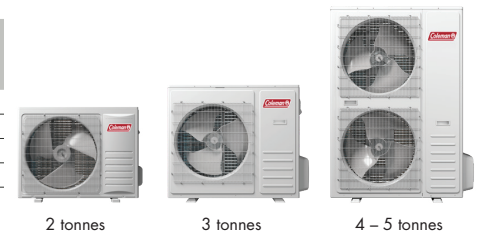

Chaque système COLEMAN est soutenu par les meilleures garanties limitées disponibles. Pour être valide, le produit admissible doit être enregistré en ligne via www.upgproductregistration.com dans les 90 jours suivant la date d'installation.

*Informez-vous auprès de votre détaillant au sujet des avantages supplémentaires des plans Confiance et Confiance Plus.

Détaillant autorisé